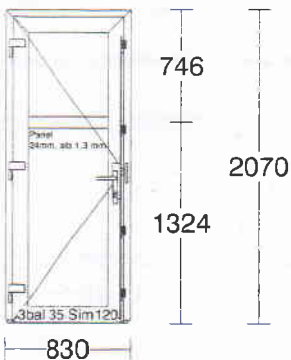

Culoare: Alb
Geam: 24mm, 4S EVO+F4
Feronerie: -
Prag: Standard
Montaj: Standard

Culoare: Alb
Geam: 24mm, 4S EVO+F4
Feronerie: Winkhaus Alb - int multiptct
Prag: Prag aluminiu 20mm, 74 mm
Montaj: Standard

Culoare: Alb
Geam: 24mm, 4S EVO+F4
Feronerie: Winkhaus Alb - int multiptct
Prag: Prag aluminiu 20mm, 74 mm
Montaj: Standard

Culoare: Alb
Geam: 24mm, 4S EVO+F4
Feronerie: -
Prag: -
Montaj: Standard

Culoare: Alb
Geam: 24mm, 4S EVO+F4
Feronerie: -
Prag: -
Montaj: Standard