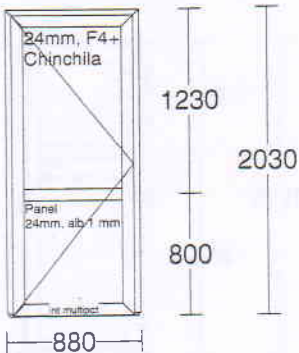

Culoare: Alb
Geam: 24mm, 4S EVO+F4
Feronerie: Winkhaus Alb - int multiptct
Prag: Prag aluminiu 20mm, 74 mm
Montaj: Standard