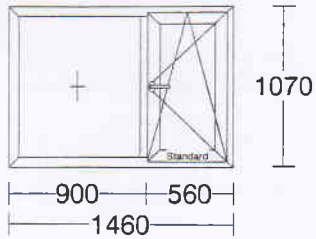

VEDERE DIN INTERIOR

Denumire / Descriere

Culoare: Alb
Geam: 24mm, 4S EVO+F4
Feronerie: Winkhaus activPilot Alb - Standard
Prag: Standard
Montaj: Standard