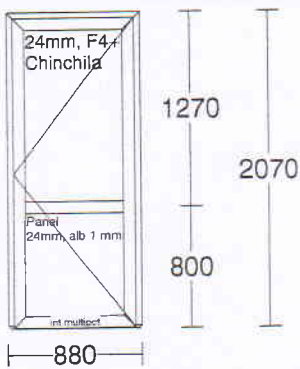

Culoare: Alb
Geam: 24mm, 4S EVO+F4
Feronerie: Winkhaus Alb - int multiptct
Prag: Prag aluminiu 20mm, 74 mm
Montaj: Standard