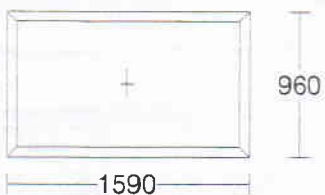

Culoare: Alb
Geam: 24mm, 4S EVO+F4
Feronerie: -
Prag: Standard
Montaj: Standard

Culoare: Alb
Geam: 24mm, 4S EVO+F4
Feronerie: Winkhaus Alb - int multiptct
Prag: Prag aluminiu 20mm, 74 mm
Montaj: Standard

Culoare: Alb
Geam: 24mm, 4S EVO+F4
Feronerie: Winkhaus Alb - int multiptct
Prag: Prag aluminiu 20mm, 74 mm
Montaj: Standard

Culoare: Alb
Geam: 24mm, 4S EVO+F4
Feronerie: -
Prag: -
Montaj: Standard

Culoare: Alb
Geam: 24mm, 4S EVO+F4
Feronerie: -
Prag: -
Montaj: Standard

Culoare: Alb
Geam: 24mm, 4S EVO+F4
Feronerie: Winkhaus Alb - 3bal 35 Sim120
Prag: Prag aluminiu 20mm, 74 mm
Montaj: Standard

Culoare: Alb
Geam: 24mm, 4S EVO+F4
Feronerie: Winkhaus Alb - 3bal 35 Sim120
Prag: Prag aluminiu 20mm, 74 mm
Montaj: Standard