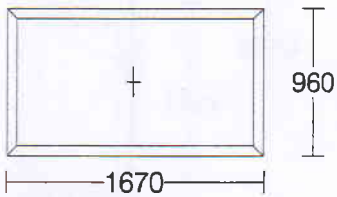

Culoare: Alb
Geam: 24mm, 4S EVO+F4
Feronerie: -
Prag: Standard
Montaj: Standard