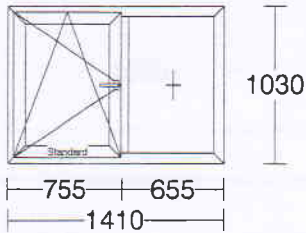

Culoare: Alb
Geam: 24mm, 4S EVO+F4
Feronerie: Winkhaus activPilot Alb - Standard
Prag: Standard
Montaj: Standard