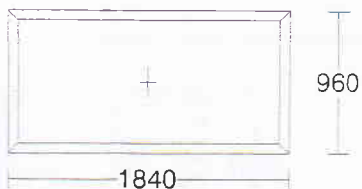

Culoare: Alb
Geam: 24mm, 4S EVO+F4
Feronerie: -
Prag: -
Montaj: Standard