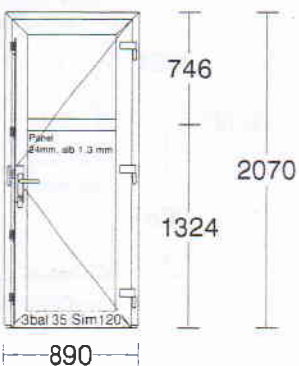

Culoare: Alb
Geam: 24mm, 4S EVO+F4
Feronerie: -
Prag: Standard
Montaj: Standard

Culoare: Alb
Geam: 24mm, 4S EVO+F4
Feronerie: Winkhaus Alb - int multiptct
Prag: Prag aluminiu 20mm, 74 mm
Montaj: Standard

Culoare: Alb
Geam: 24mm, 4S EVO+F4
Feronerie: Winkhaus Alb - int multiptct
Prag: Prag aluminiu 20mm, 74 mm
Montaj: Standard

Culoare: Alb
Geam: 24mm, 4S EVO+F4
Feronerie: -
Prag: -
Montaj: Standard

Culoare: Alb
Geam: 24mm, 4S EVO+F4
Feronerie: -
Prag: -
Montaj: Standard

Culoare: Alb
Geam: 24mm, 4S EVO+F4
Feronerie: Winkhaus Alb - 3bal 35 Sim120
Prag: Prag aluminiu 20mm, 74 mm
Montaj: Standard

Culoare: Alb
Geam: 24mm, 4S EVO+F4
Feronerie: Winkhaus Alb - 3bal 35 Sim120
Prag: Prag aluminiu 20mm, 74 mm
Montaj: Standard